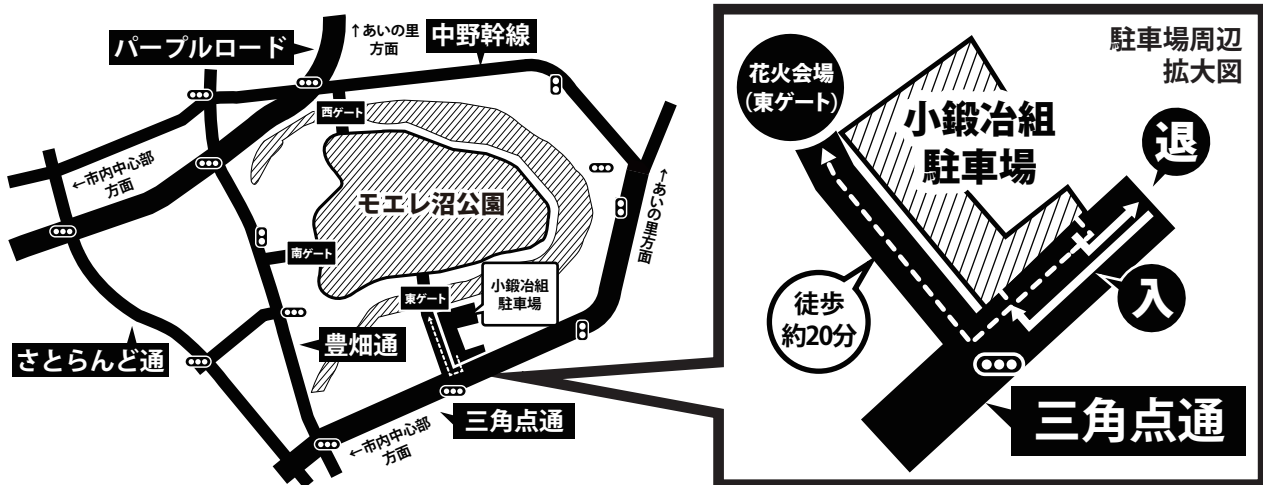

## 小鍛冶組駐車場(札幌市東区中沼町13番地)

■マイカーパックをご購入頂いた方へ 花火大会の開催は以下の通りです。開演直前は大変混雑致しますので、お早めにご来場下さい

【日程】9月2日(土曜日) ※ 荒天時は中止

【駐車場への入庫時間】15:00-17:30 / 【有料ゲートオープン】16:00 / 【花火開演時間】19:15

※ 時間は変更になる場合があります。公式WEBサイト等で必ず最新情報をご確認ください。

■駐車場のご案内 駐車場は複数ございますので、お間違え無く指定の駐車場にお越し下さい。

【指定駐車場】小鍛冶組駐車場(札幌市東区中沼町13番地)

【入り口】下記駐車場MAPに沿って入庫下さい。

※モエレ沼公園・駐車場周辺は大変混雑することが予想されます。また、周辺一帯は大規模な交通規制が行われます。お時間に余裕を持ってご来場下さい。※入庫・出庫にお時間掛かる場合がございます。

■駐車場から会場への行き方

- 看板や係員の誘導に沿ってお進み下さい。
- 会場への入り口は東ゲートになります。駐車場から会場までは、徒歩約20分です。